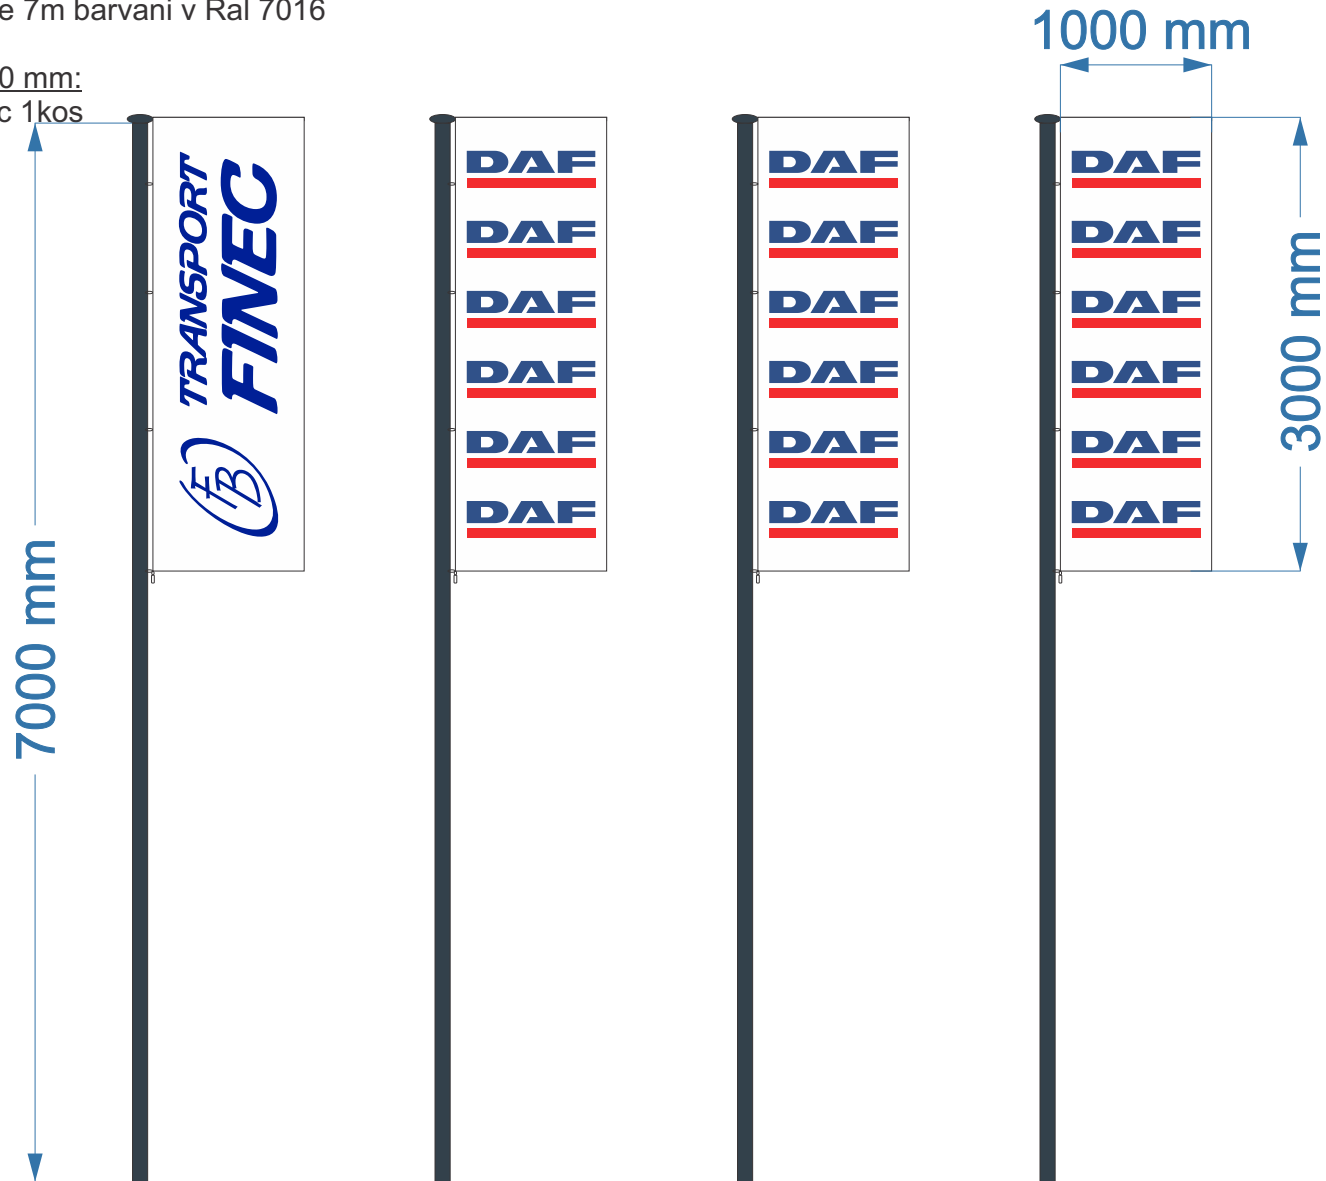

Drogovi.: 4 kosi

- Aluminjasti drogovi višine 7m barvani v Ral 7016
- montirani na oporni zid

Zastave dim.: 1000 x 3000 mm:

- Zastava Transport Finec 1kos
- Zastava Daf 3kos

barve/colours:	Ral 7016	Pantone Reflex Blue C	Pantone 2758	Pantone Red 032	merilo/scale: nočni prikaz	datum/date: 4.9.2017