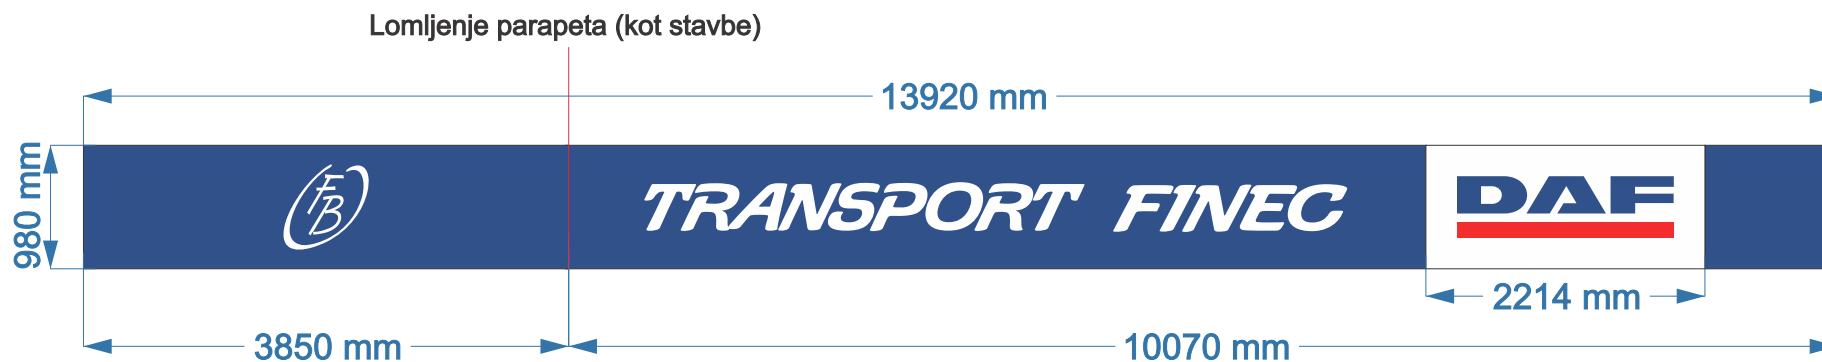

Parapet dim.: 13920 x 980 mm:

Svetlobna kasetna DAF dim.: 2214 x 980 x 200 mm:

- Al ohišje kasete barvano belo po RAL-u
- PVC platno z aplikacijo logotipa
- LED Samsung moduli, MeanWell usmerniki

barve/colours:

Pantone
2758

Pantone
Red 032

merilo/scale: 1:60

datum/date: 4.9.2017

Parapet dim.: 13920 x 980 mm:

Svetlobna kasetna DAF dim.: 2214 x 980 x 200 mm:

- Al ohišje kasete barvano belo po RAL-u
- PVC platno z aplikacijo logotipa
- LED Samsung moduli, MeanWell usmerniki

barve/colours:

Pantone
2758

Pantone
Red 032

merilo/scale: nočni prikaz

datum/date: 4.9.2017

Svetlobna kasetna dim.: 14220 x 980 x 200 mm:

- Al ohišje kasete barvano po RAL-u 7016 (antracit)
- PVC platno z aplikacijo
- LED Samsung moduli, MeanWell usmerniki

barve/colours:

Pantone
2758

Pantone
Red 032

merilo/scale: 1:60

datum/date: 4.9.2017

Svetlobna kaseta dim.: 13820 x 980 x 200 mm:

- Al ohišje kasete barvano po RAL-u 7016 (antracit)
- PVC platno z aplikacijo
- LED Samsung moduli, MeanWell usmerniki