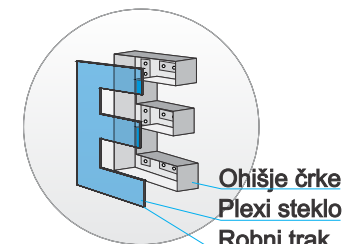

Svetlobne samostoječe črke - Profil 5:

- Al ohišja črk, barvana po RAL-u
- belo plexi steklo z folijsko aplikacijo
- črne črke black & white plexi steklo
- zapiranje na robni trak
- Samsung LED podsvetlitev
- Mean Well napajalniki

Profil 5:

barve/colours:

merilo/scale: 1:50

datum/date: 12.9.2017

Svetlobne samostoječe črke - Profil 5:

- Al ohišja črk, barvana po RAL-u
- belo plexi steklo z folijsko aplikacijo
- črne črke black & white plexi steklo
- zapiranje na robni trak
- Samsung LED podsvetlitev
- Mean Well napajalniki

barve/colours:

merilo/scale: fotomontaža datum/date: 12.9.2017

Svetlobne samostoječe črke - Profil 5:

- Al ohišja črk, barvana po RAL-u
- belo plexi steklo z felijsko aplikacijo
- črne črke black & white plexi steklo
- zapiranje na robni trak
- Samsung LED podsvetlitev
- Mean Well napajalniki